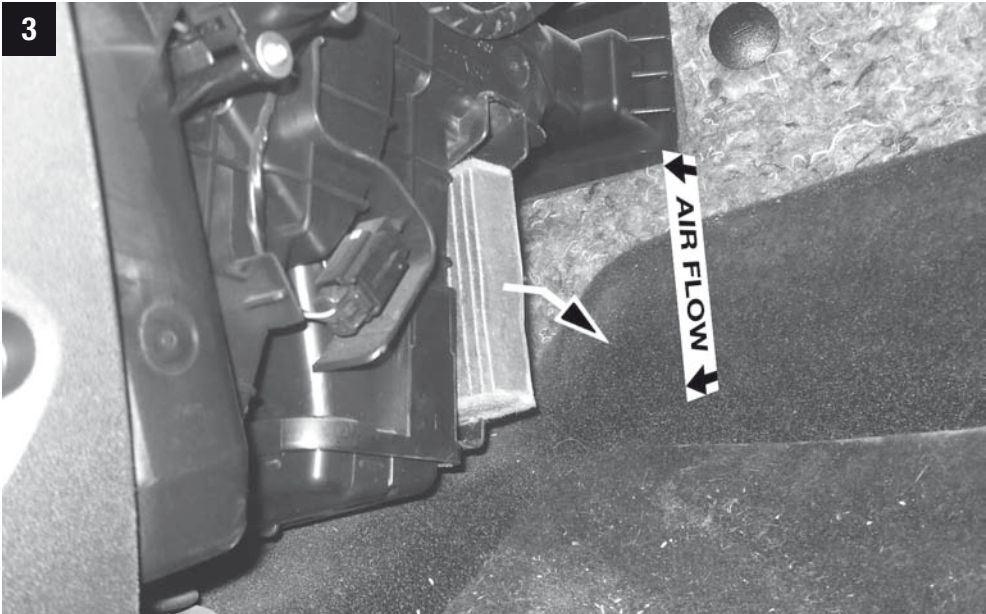

MANN FILTER

12 min.

Citroen
Peugeot

CU 24 012-2

CU 24 012-2

**MANN
FILTER**

MANN+HUMMEL GMBH · Automotive Aftermarket · 71631 Ludwigsburg · Germany
Customer Service Center, Germany: +49 (0) 71 41 98-25 50, Fax. +49 (0) 71 41 98-25 58
Other countries: Tel. +49 (0) 71 41 98-28 80, Fax. +49 (0) 71 41 98-25 58
customer-service@mann-hummel.com
www.mann-filter.com