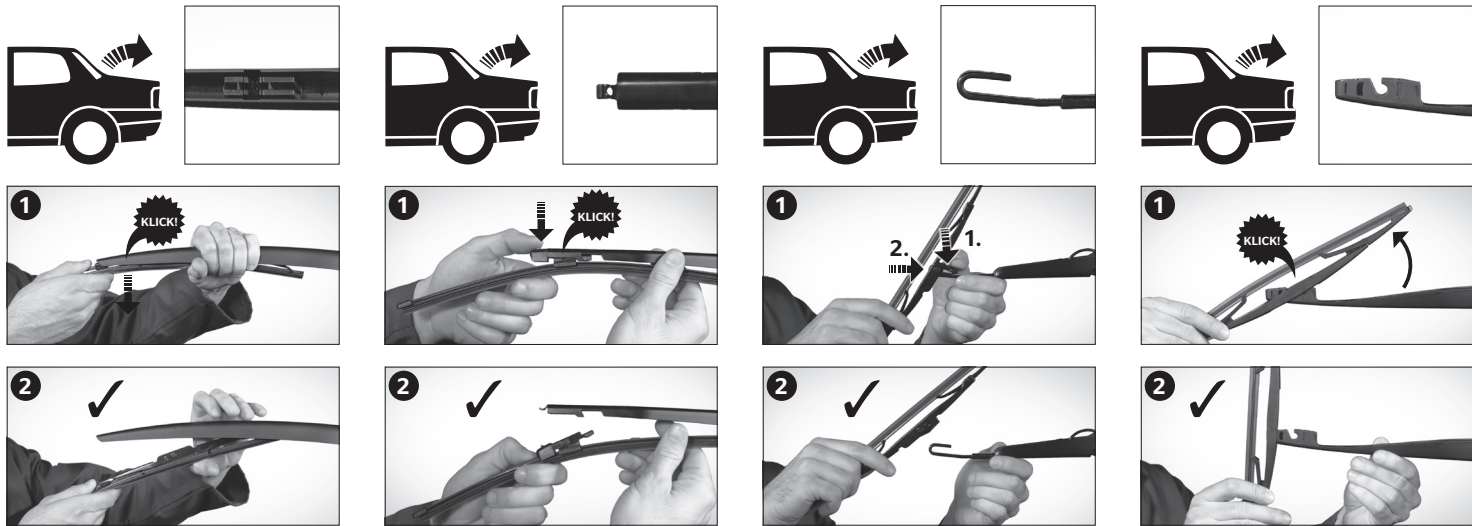

REARCTRL

DE: Montageanleitung

EN: Fitting instructions

ES: Instrucciones de montaje

FR: Notice de montage

IT: Istruzioni di montaggio

CS: Návod k montáži

PL: Instrukcja montażu