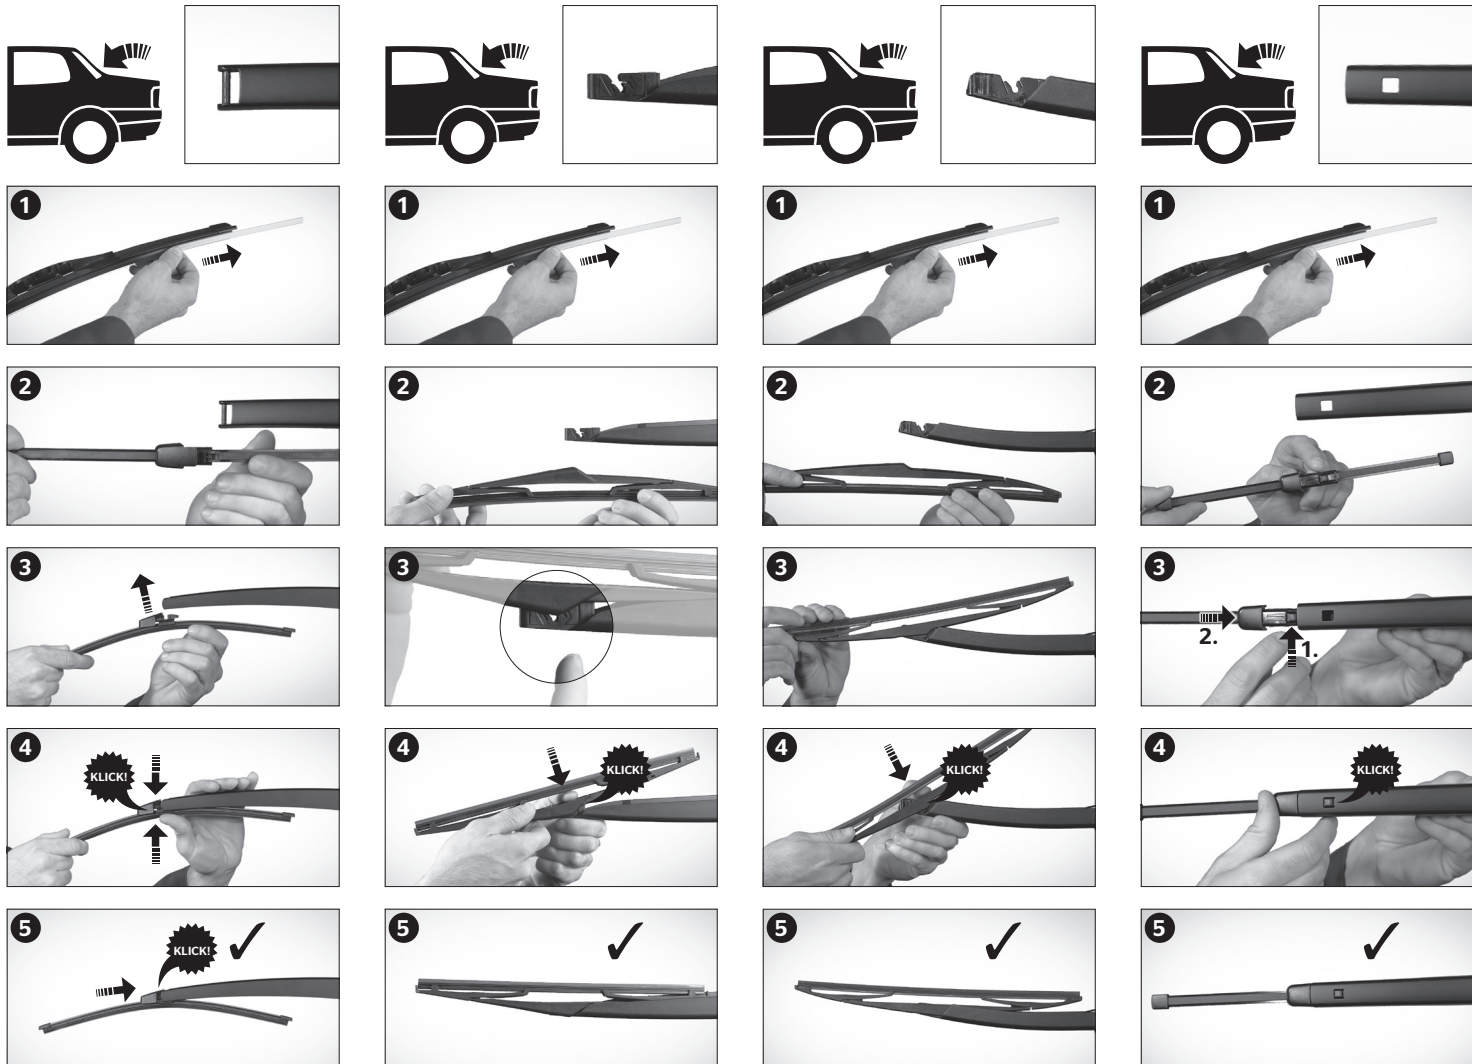

REARCTRL

DE: Montageanleitung

EN: Fitting instructions

ES: Instrucciones de montaje

FR: Notice de montage

IT: Istruzioni di montaggio

CS: Návod k montáži

PL: Instrukcja montażu

RO: Instrucțiunile de montaj

RU: Руководство по монтажу