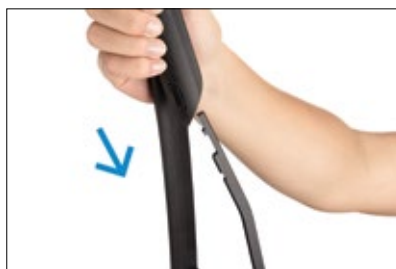

**1 Interface (en*)****2 Assembly (en*)****3 Disassembly (en*)**

*∨

**1**

bg	Място за монтаж
cs	Rozhraní
da	Viskerarm type
de	Schnittstelle
el	Βραχίονας
en	Interface
es	Brazo
fi	Kiinnitys
fr	Interface
hr	Međusklop
hu	Csatlakozás
it	Braccio
ja	ワイパーアーム先端部
ko	인터페이스
nl	Arm
no	Grensesnitt
pl	Ramię
pt	Braço
ro	Interfață
ru	Интерфейс
sv	Gränssnitt
tr	Ara parça
cn	接口