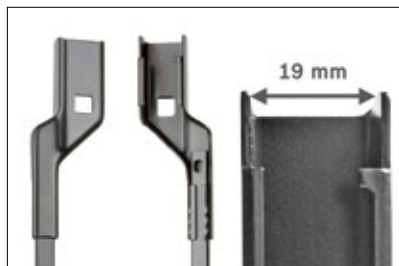

**1 Interface (en*)****2 Assembly (en*)****3 Disassembly (en*)**

**1**

bg	Място за монтаж
cs	Rozhraní
da	Viskerarm type
de	Schnittstelle
el	Βραχίονας
en	Interface
es	Brazo
fi	Kiinnitys
fr	Interface
hr	Međusklop
hu	Csatlakozás
it	Braccio
ja	ワイパーアーム先端部
ko	인터페이스
nl	Arm
no	Grensesnitt
pl	Ramię
pt	Braço
ro	Interfață
ru	Интерфейс
sv	Gränssnitt
tr	Ara parça
cn	接口