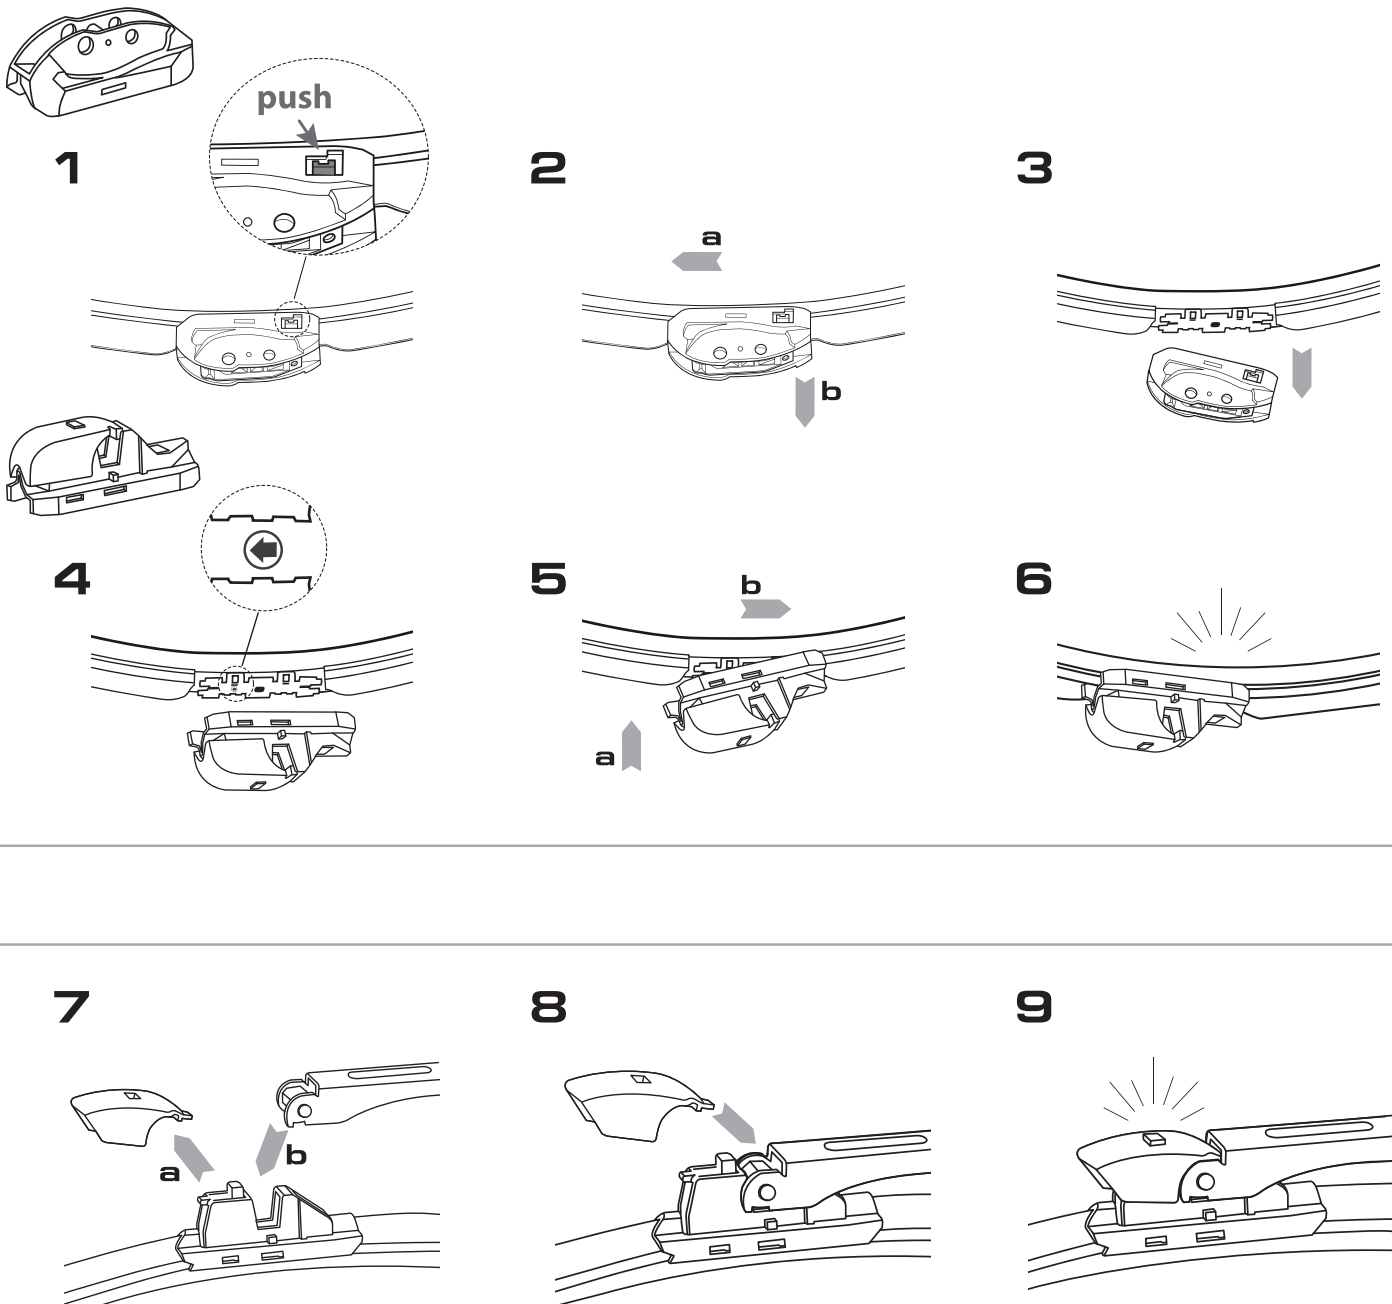

HOOK

9x3 mm
9x4 mm

BAYONET

SIDE PIN

PINCH TAB

アダプター交換
Adapter Replacement

TOP LOCK

アダプター交換
Adapter Replacement

PUSH BUTTON

19 mm

アダプター交換 Adapter Replacement

BAYONET RN

アダプター交換
Adapter Replacement

PIN LOCK

アダプター交換
Adapter Replacement

PUSH BUTTON

16 mm

アダプター交換 Adapter Replacement

CLAW

アダプター交換
Adapter Replacement