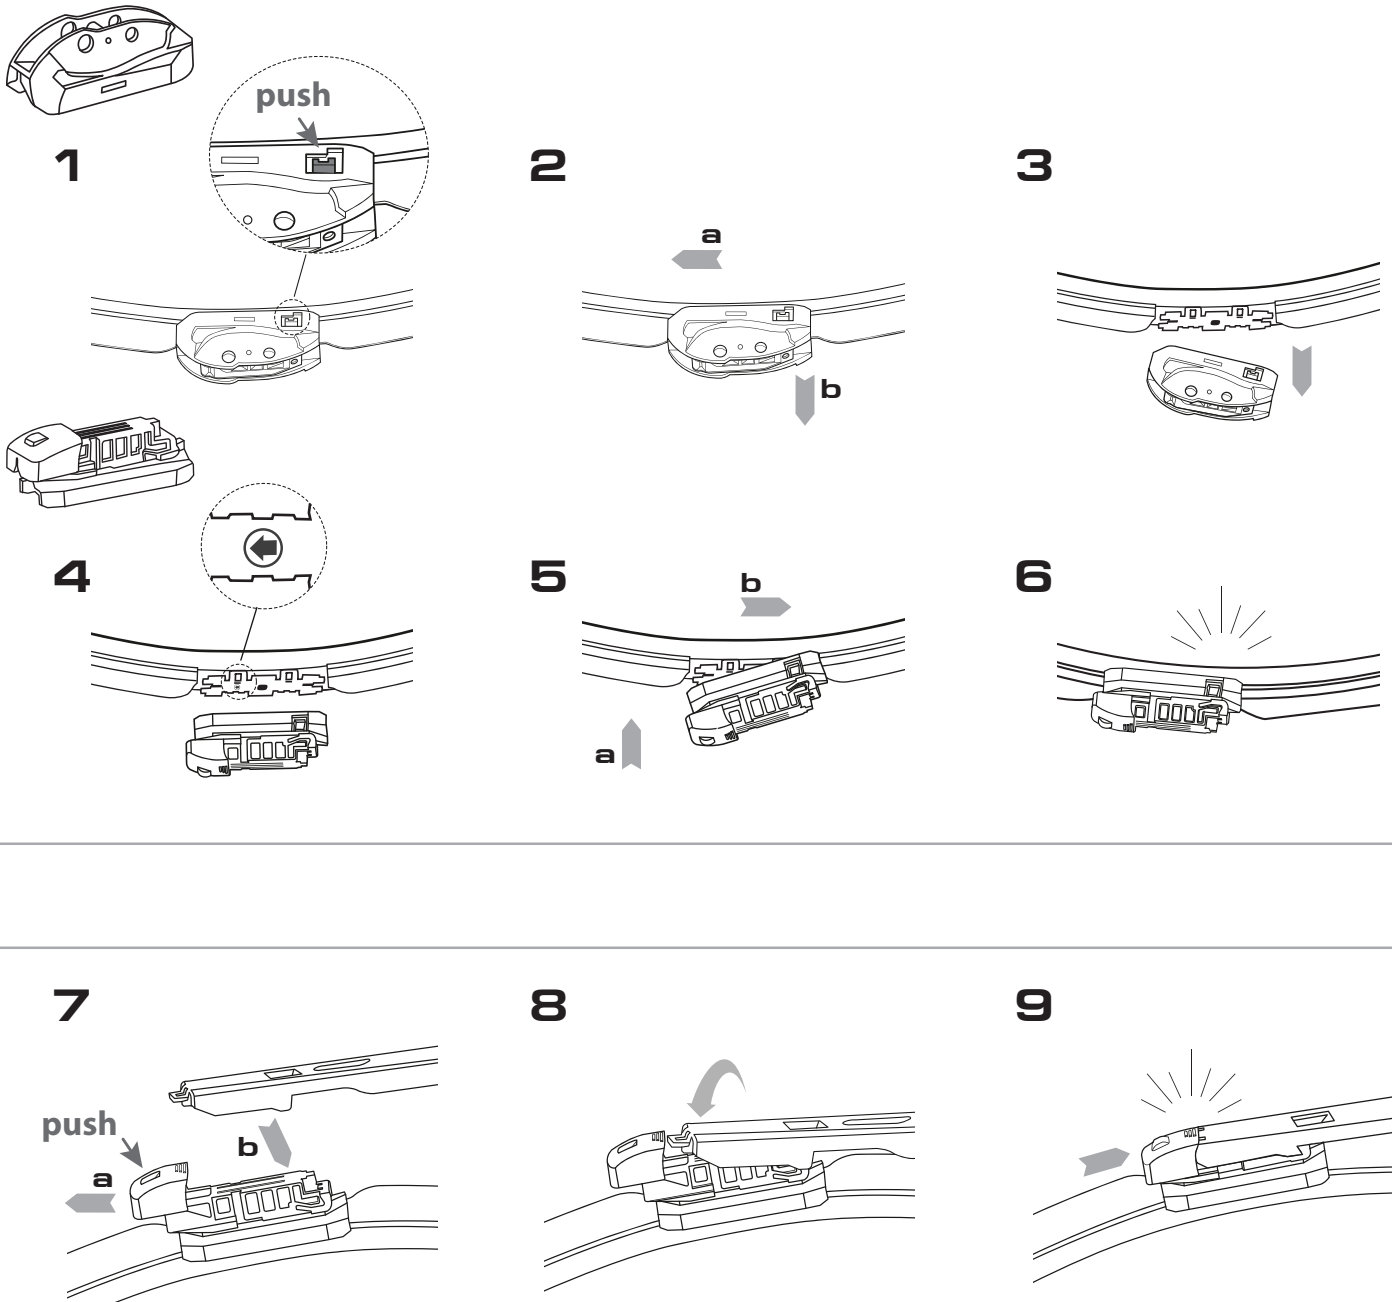

HOOK

9x3 mm
9x4 mm

BAYONET

SIDE PIN

PINCH TAB

アダプター交換
Adapter Replacement

TOP LOCK

アダプター交換
Adapter Replacement

PUSH BUTTON

19 mm

アダプター交換 Adapter Replacement

BAYONET RN

アダプター交換
Adapter Replacement

PIN LOCK

アダプター交換
Adapter Replacement

PUSH BUTTON

16 mm

アダプター交換 Adapter Replacement

CLAW

アダプター交換
Adapter Replacement