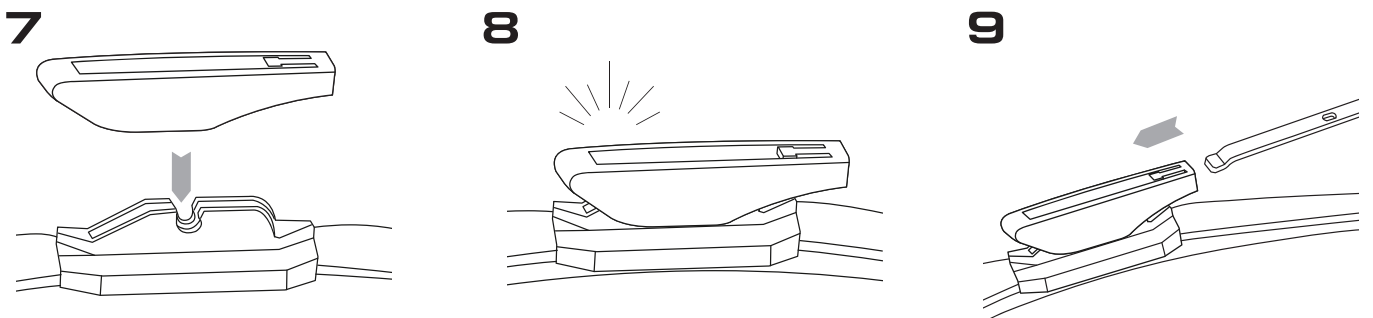

HOOK

9x3 mm
9x4 mm

BAYONET

SIDE PIN

PINCH TAB

アダプター交換
Adapter Replacement

TOP LOCK

アダプター交換
Adapter Replacement

PUSH BUTTON

19 mm

アダプター交換 Adapter Replacement

BAYONET RN

アダプター交換
Adapter Replacement

PIN LOCK

アダプター交換
Adapter Replacement

PUSH BUTTON