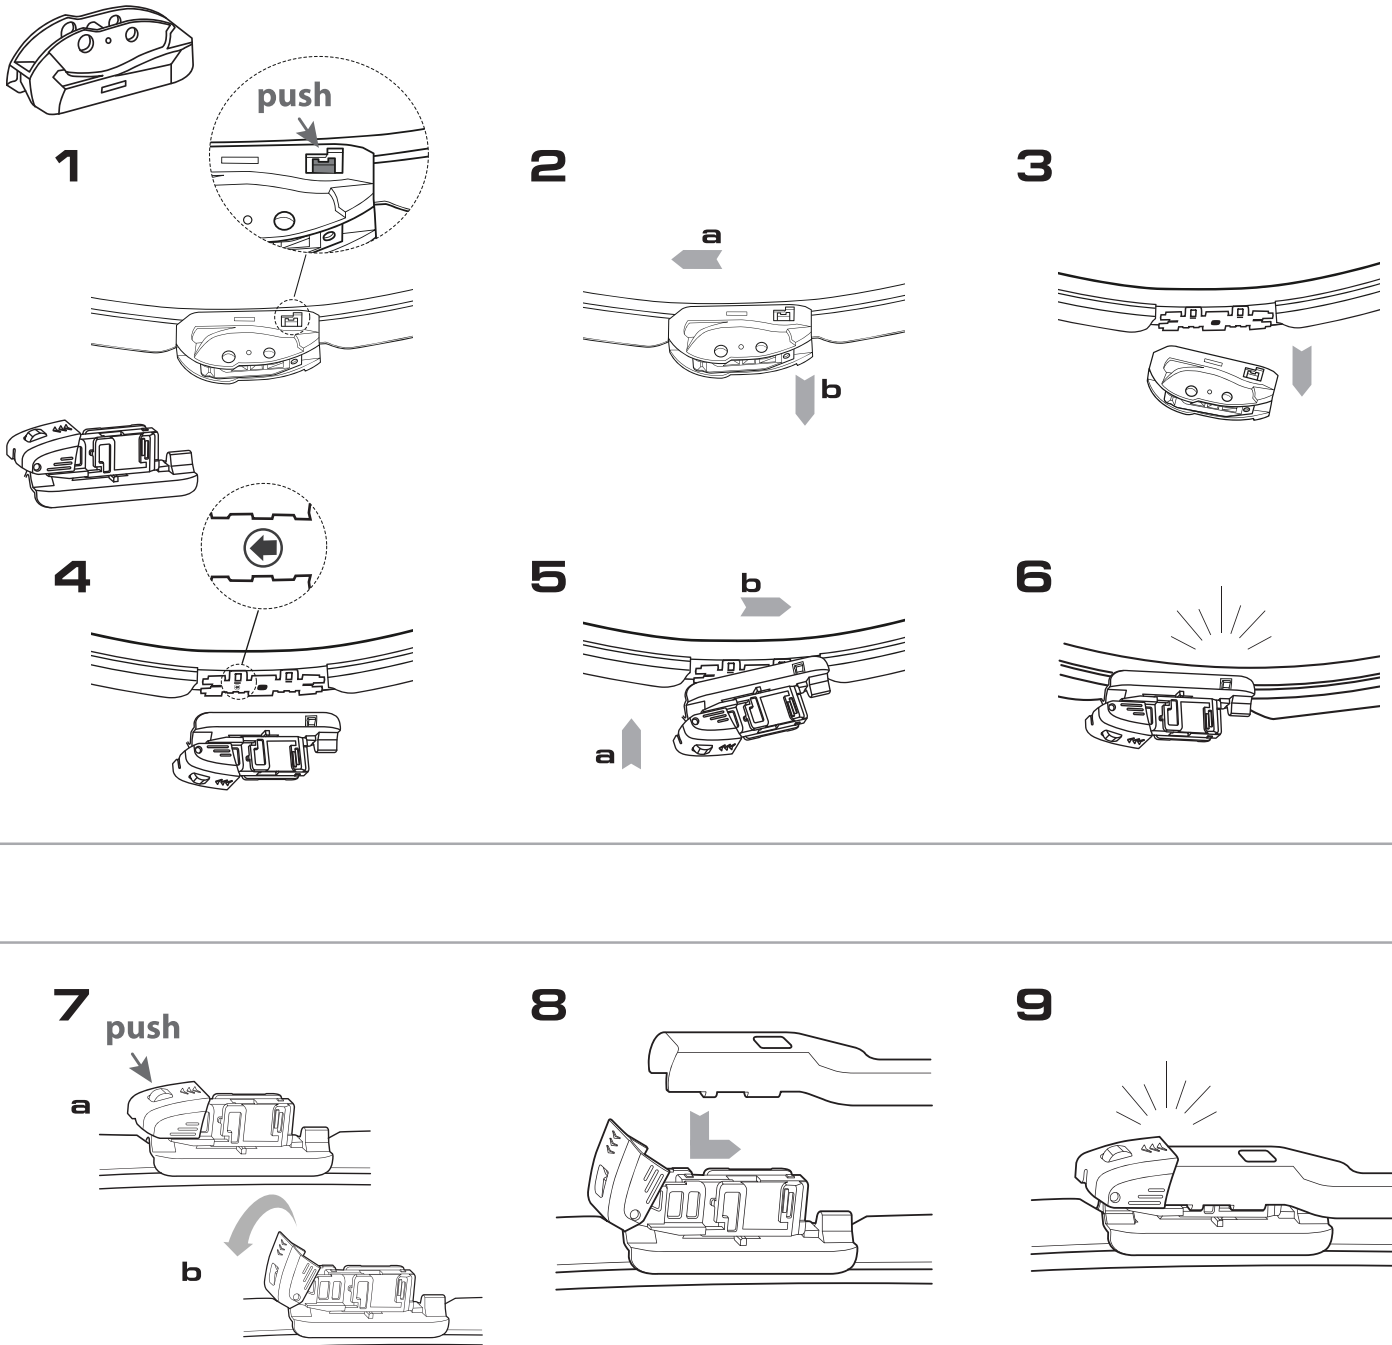

HOOK

9x3 mm
9x4 mm

BAYONET

SIDE PIN

PINCH TAB

アダプター交換
Adapter Replacement

TOP LOCK

アダプター交換
Adapter Replacement

PUSH BUTTON

19 mm

アダプター交換 Adapter Replacement

BAYONET RN

アダプター交換
Adapter Replacement

PIN LOCK

アダプター交換
Adapter Replacement

PUSH BUTTON

16 mm

アダプター交換 Adapter Replacement

CLAW

アダプター交換
Adapter Replacement