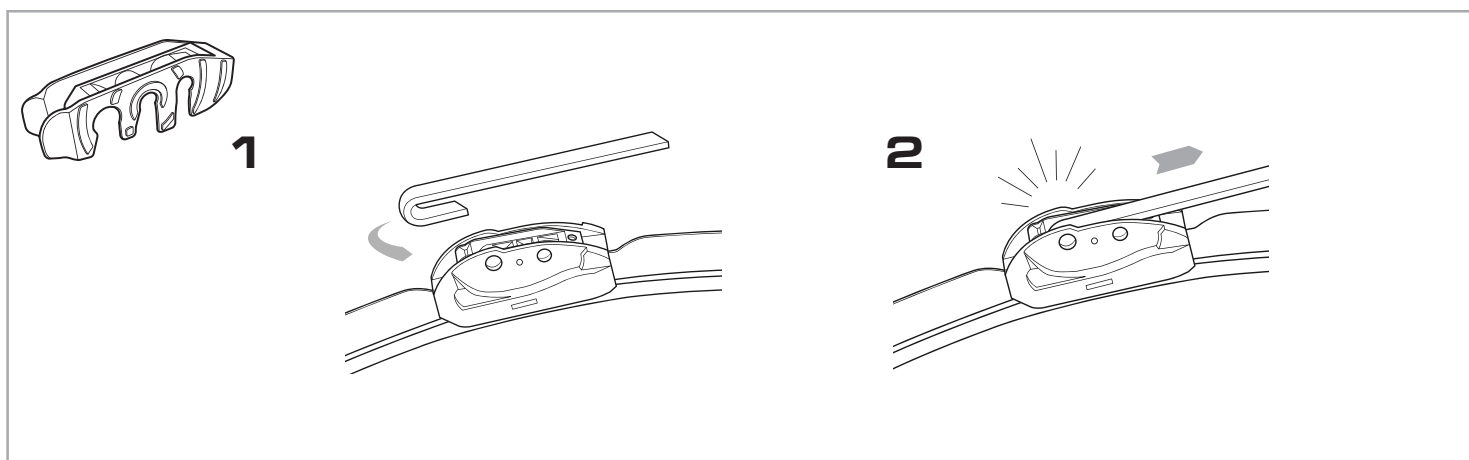

HOOK

9x3 mm
9x4 mm

BAYONET

SIDE PIN

PINCH TAB

アダプター交換
Adapter Replacement

TOP LOCK

アダプター交換
Adapter Replacement

PUSH BUTTON

19 mm

アダプター交換 Adapter Replacement

BAYONET RN

アダプター交換
Adapter Replacement

PIN LOCK

アダプター交換
Adapter Replacement

PUSH BUTTON