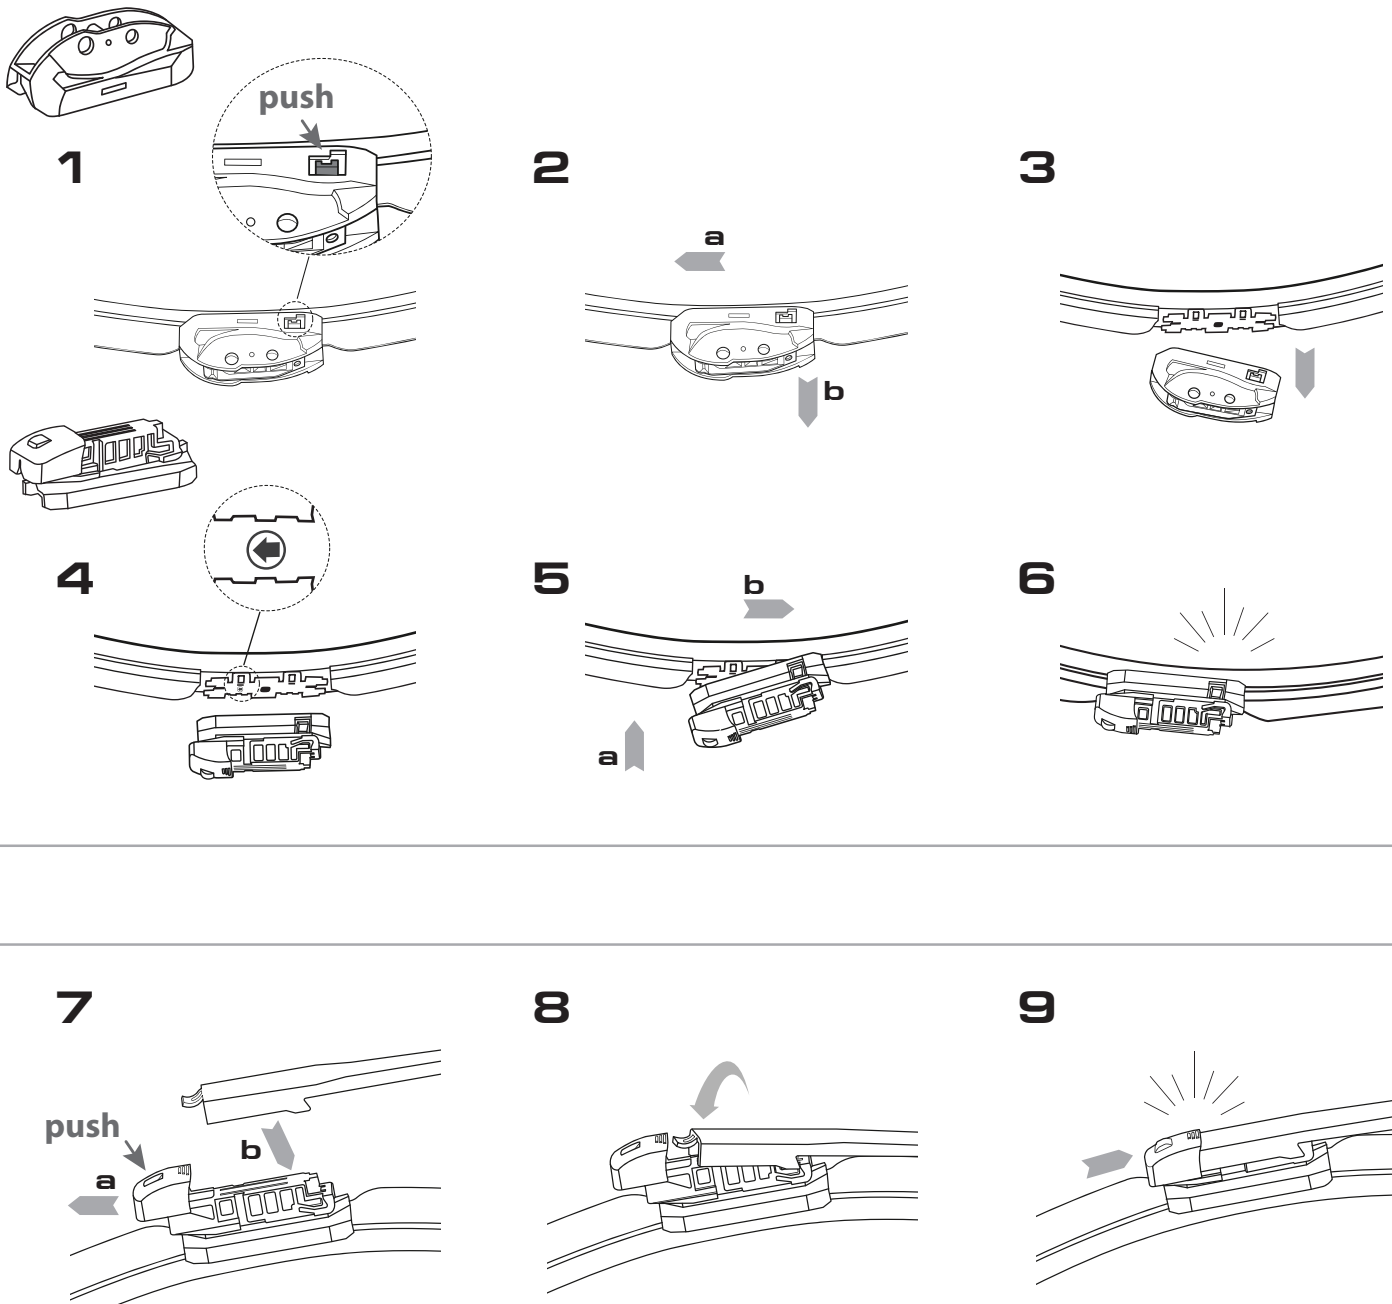

HOOK

9x3 mm
9x4 mm

BAYONET

SIDE PIN

PINCH TAB

アダプター交換
Adapter Replacement

TOP LOCK

アダプター交換
Adapter Replacement

PUSH BUTTON

19 mm

アダプター交換 Adapter Replacement

BAYONET RN

アダプター交換
Adapter Replacement

PIN LOCK

アダプター交換
Adapter Replacement

PUSH BUTTON

16 mm

アダプター交換 Adapter Replacement

CLAW

アダプター交換
Adapter Replacement