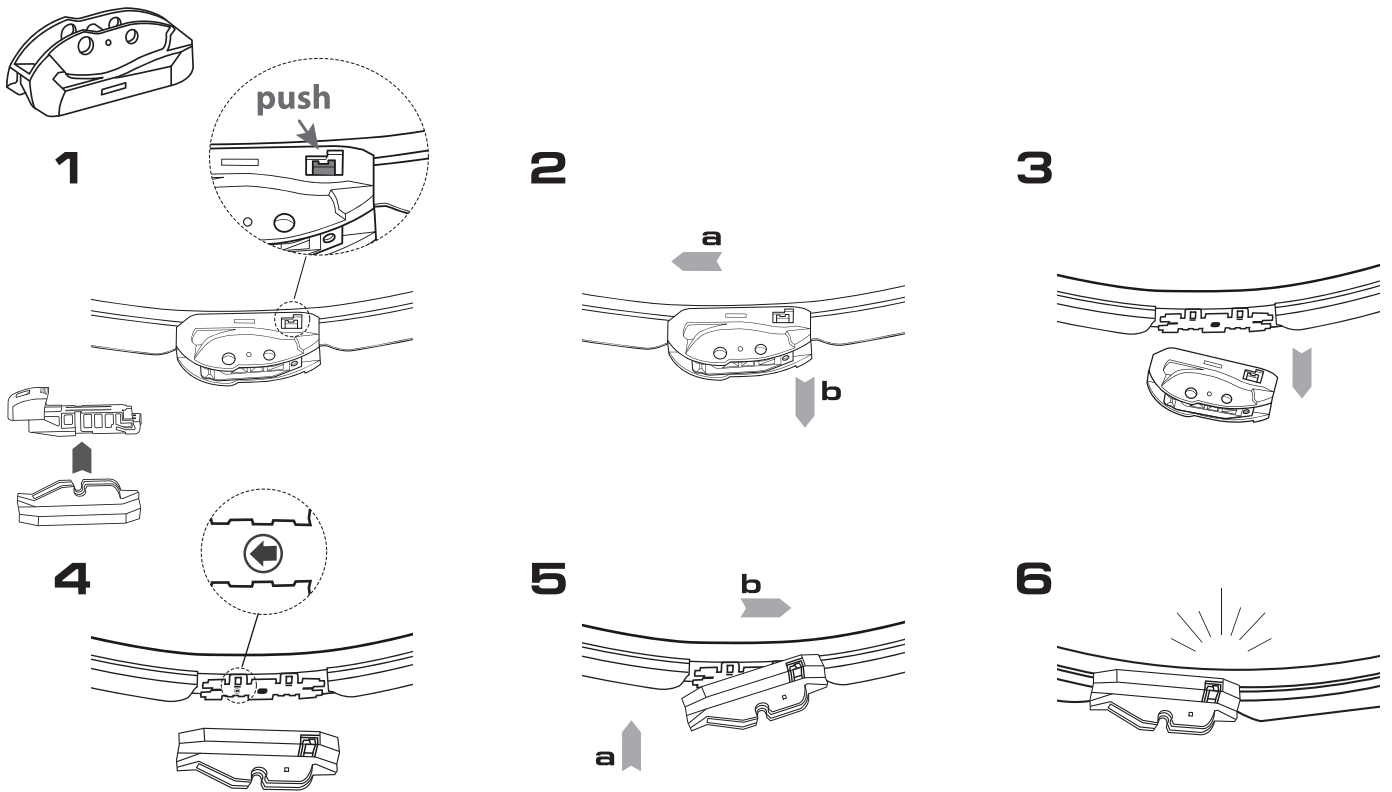

HOOK

9x3 mm
9x4 mm

BAYONET

SIDE PIN

PINCH TAB

アダプター交換
Adapter Replacement

TOP LOCK

アダプター交換
Adapter Replacement

PUSH BUTTON

19 mm

アダプター交換 Adapter Replacement

BAYONET RN

アダプター交換
Adapter Replacement

PIN LOCK

アダプター交換
Adapter Replacement

PUSH BUTTON

16 mm

アダプター交換 Adapter Replacement

CLAW

アダプター交換
Adapter Replacement