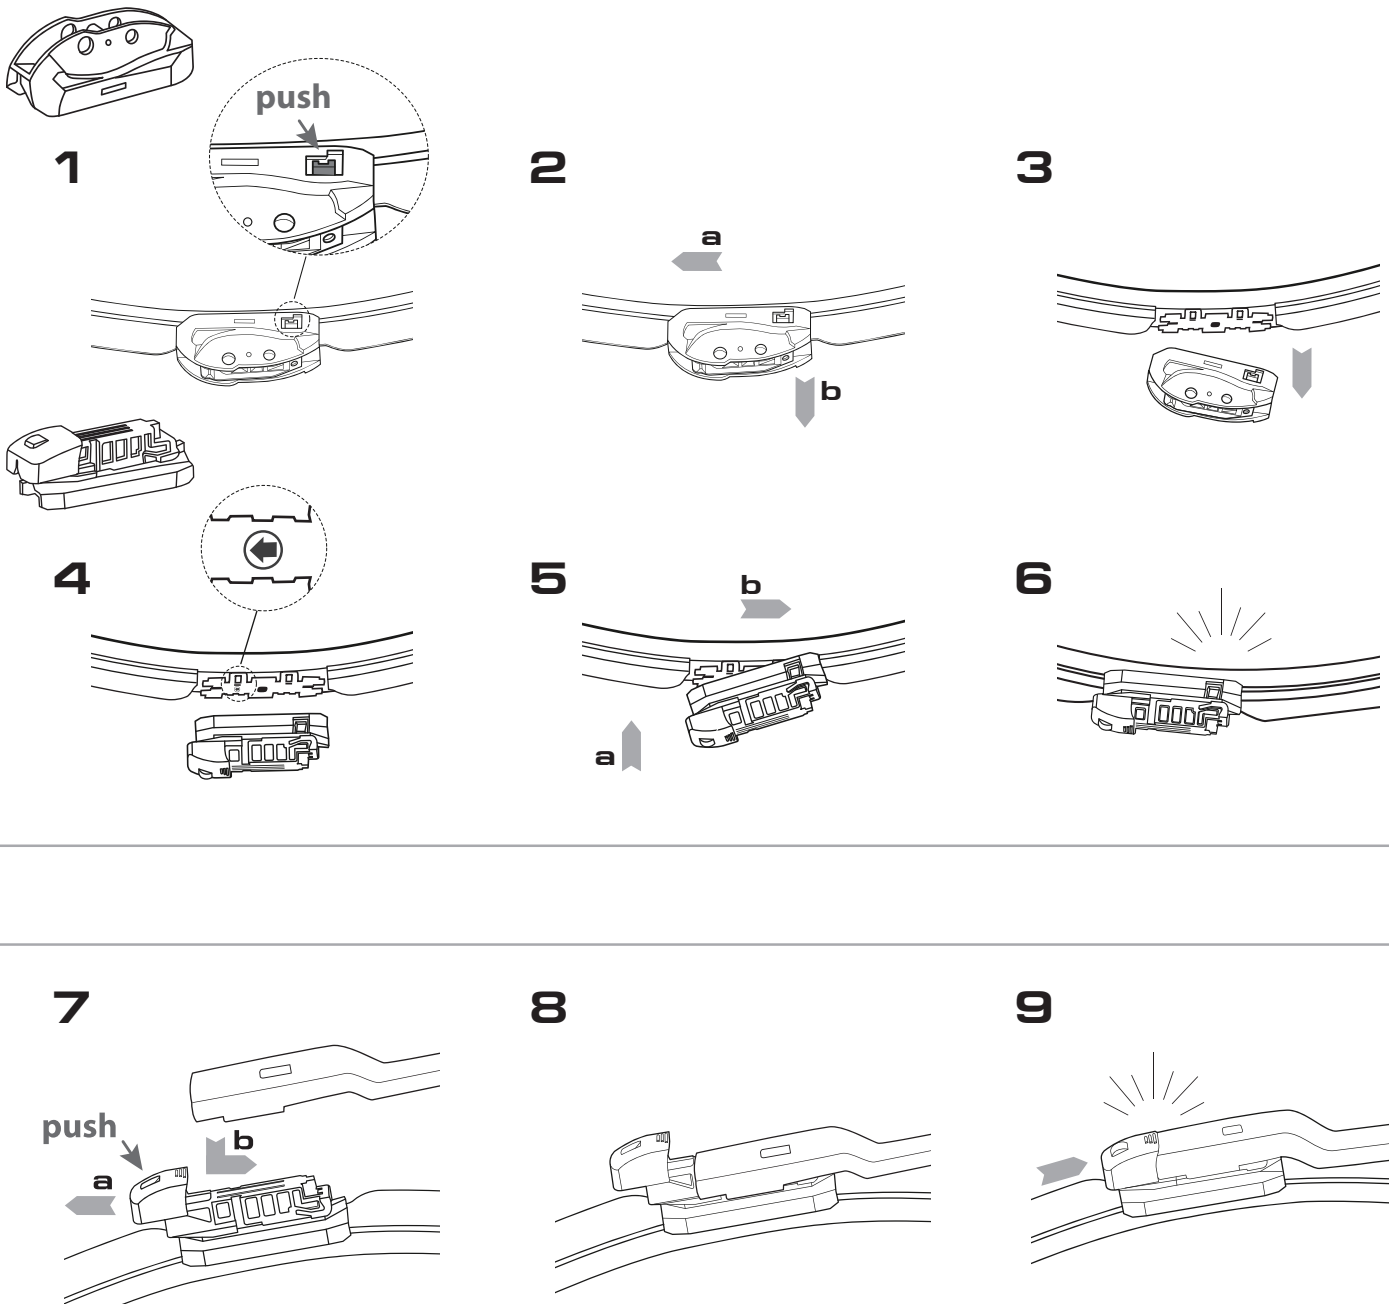

HOOK

9x3 mm
9x4 mm

BAYONET

SIDE PIN

PINCH TAB

アダプター交換
Adapter Replacement

TOP LOCK

アダプター交換
Adapter Replacement

PUSH BUTTON

19 mm

アダプター交換 Adapter Replacement

BAYONET RN

アダプター交換
Adapter Replacement

PIN LOCK

アダプター交換
Adapter Replacement

PUSH BUTTON

16 mm

アダプター交換 Adapter Replacement

CLAW

アダプター交換
Adapter Replacement