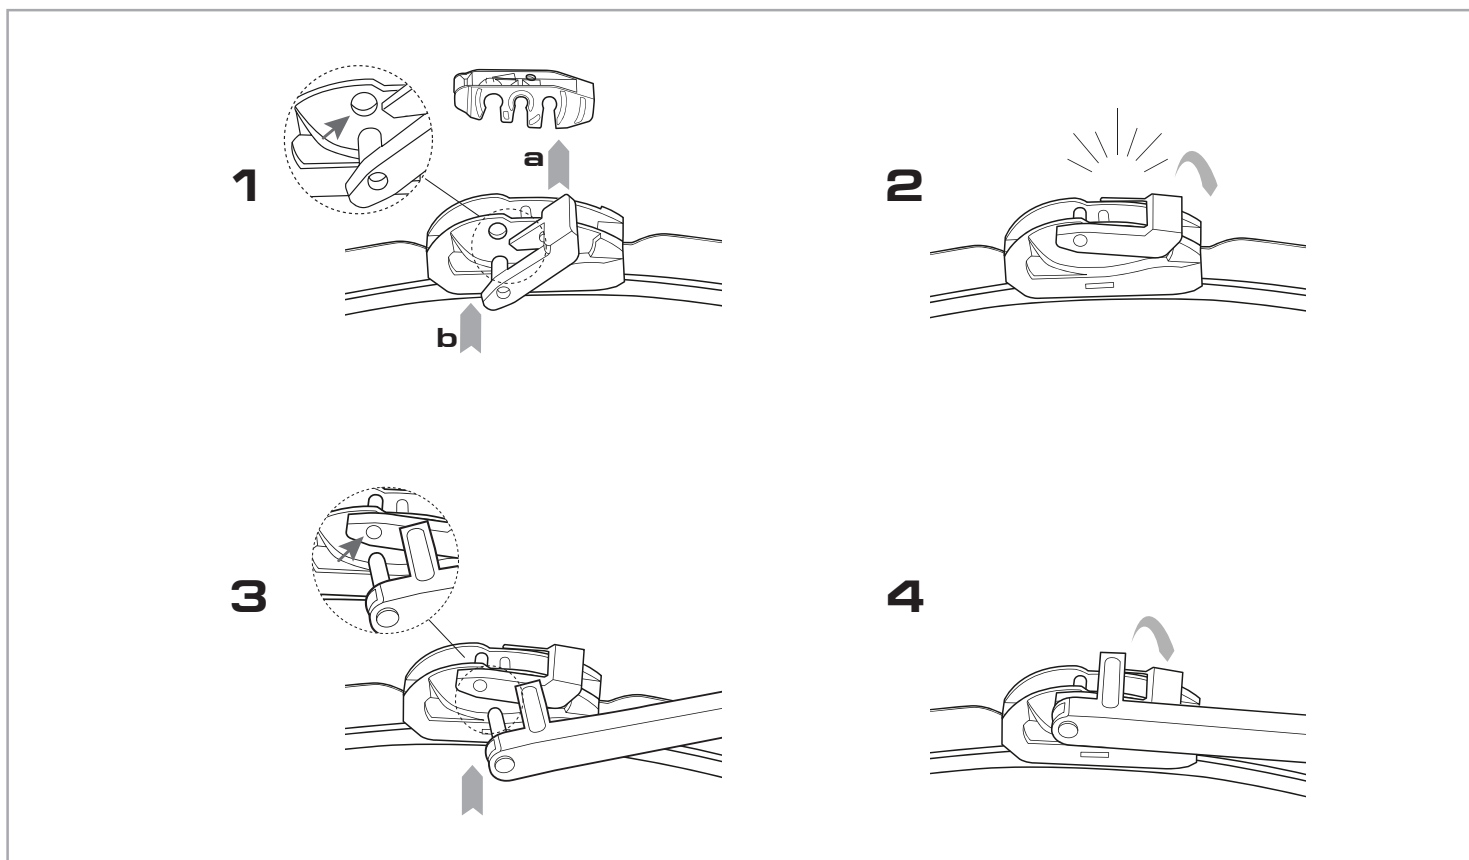

HOOK

9x3 mm
9x4 mm

BAYONET

SIDE PIN

PINCH TAB

アダプター交換
Adapter Replacement

TOP LOCK

アダプター交換
Adapter Replacement

PUSH BUTTON

19 mm

アダプター交換 Adapter Replacement

BAYONET RN

アダプター交換
Adapter Replacement

PIN LOCK

アダプター交換
Adapter Replacement

PUSH BUTTON