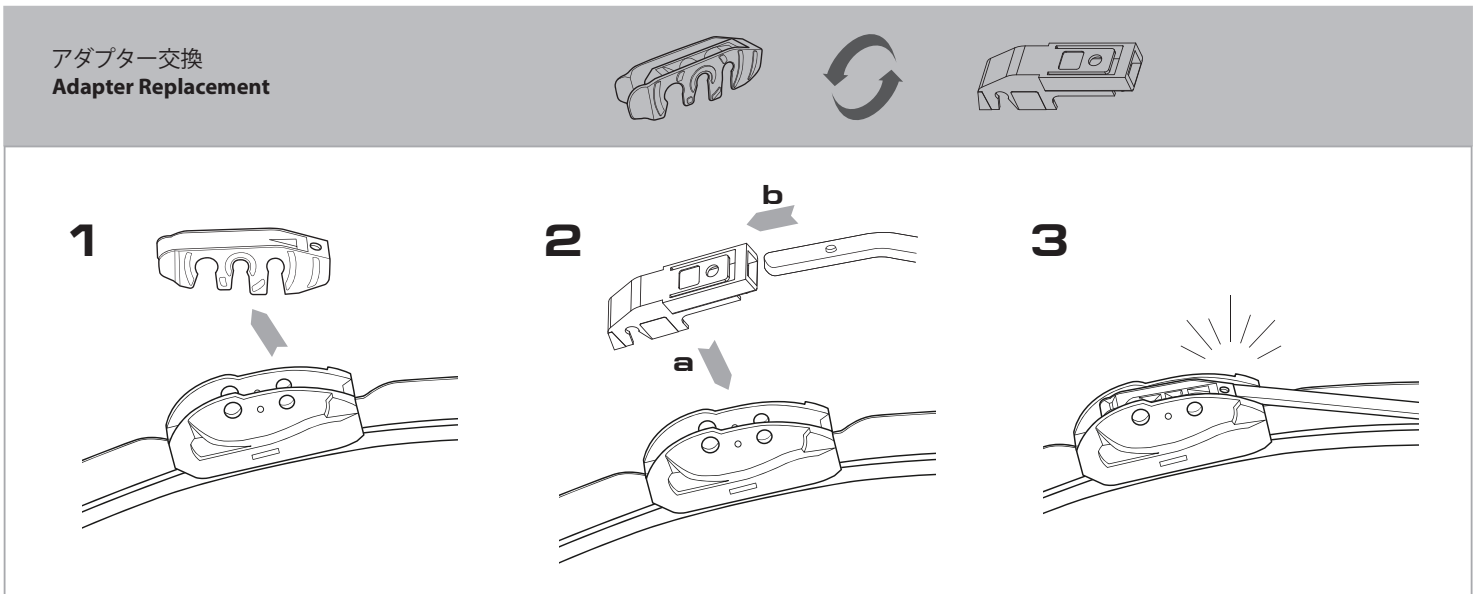

HOOK

9x3 mm
9x4 mm

BAYONET

SIDE PIN

PINCH TAB

アダプター交換
Adapter Replacement

TOP LOCK

アダプター交換
Adapter Replacement

PUSH BUTTON

19 mm

アダプター交換 Adapter Replacement

BAYONET RN

アダプター交換
Adapter Replacement

PIN LOCK

アダプター交換
Adapter Replacement

PUSH BUTTON