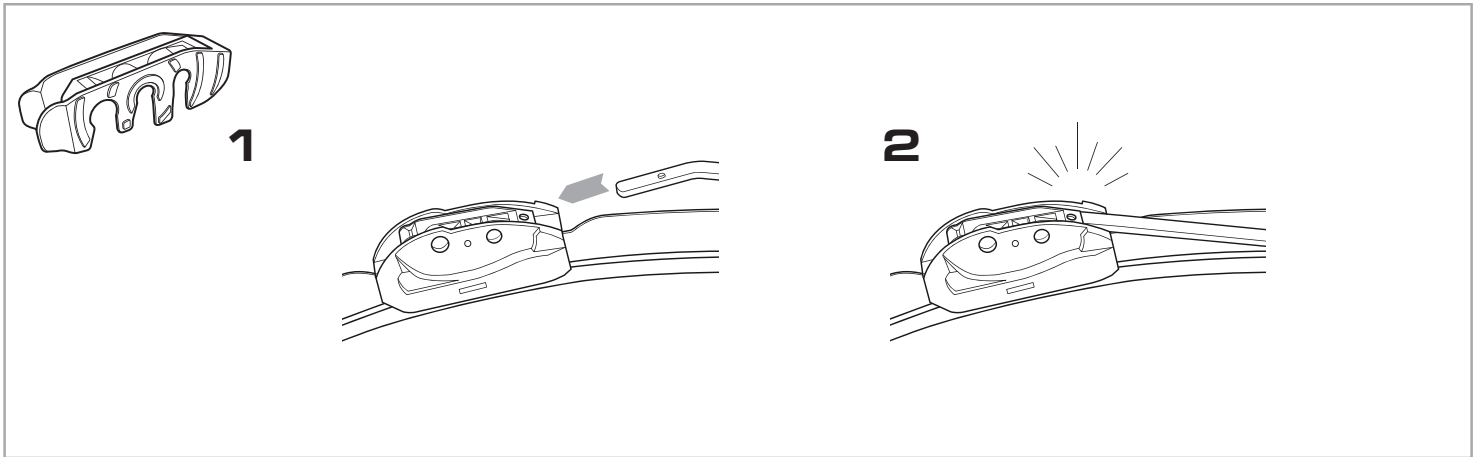

HOOK

9x3 mm
9x4 mm

BAYONET

SIDE PIN

PINCH TAB

アダプター交換
Adapter Replacement

TOP LOCK

アダプター交換
Adapter Replacement

PUSH BUTTON

19 mm

アダプター交換 Adapter Replacement

BAYONET RN

アダプター交換
Adapter Replacement

PIN LOCK

アダプター交換
Adapter Replacement

PUSH BUTTON